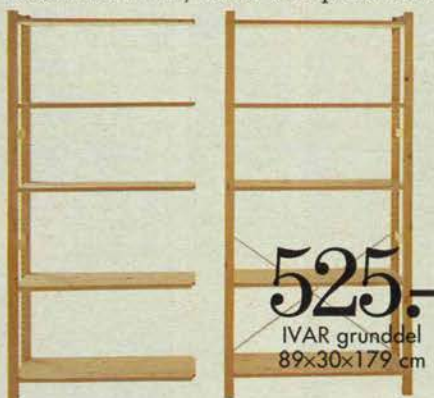

Mångsidig och prisvärd

Förvaringsserien IVAR erbjuder alla möjligheter utan att kosta en förmögenhet. Den omfattar gavlar i fyra höjder och två djup, hyllor, lådor, skåp, vitriner och arbetsskiva. Olja in, lasera eller lackera, så blir hyllan personlig och håller dessutom ännu längre. I köphjälpen på sid 107 finns alla delar till IVAR, mått- och prissatta.